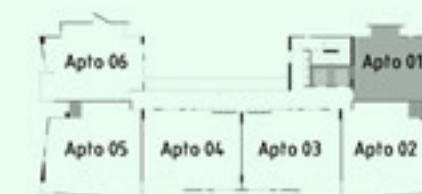

Reúna seus personagens favoritos

Praia de Tambáú

Apartamento tipo 01

área 56,26m²
02 quartos sendo 01 suíte
salas de estar e jantar
varanda
wc social
cozinha
área de serviço

Apartamentos tipos 02 e 05

área 83,58m²
03 quartos sendo 01 suíte e 01 reversível
salas de estar e jantar
varanda
wc social
cozinha
área de serviço

Apartamentos tipos 03 e 04

área 76,98m²
 03 quartos sendo 01 suíte
 salas de estar e jantar
 varanda
 wc social
 cozinha
 área de serviço

Apartamento tipo 06

área 69,56m²
 02 quartos sendo 01 suíte e 01 reversível
 salas de estar e jantar
 varanda
 wc social
 cozinha
 área de serviço