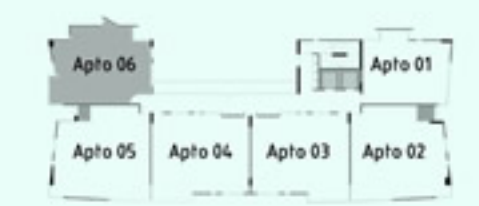

Reúna seus personagens favoritos

Praia de Tambáú

Apartamento tipo 01

área 56,26m²
02 quartos sendo 01 suíte
salas de estar e jantar
varanda
wc social
cozinha
área de serviço

Apartamentos tipos 02 e 05

área 83,58m²
03 quartos sendo 01 suíte e 01 reversível
salas de estar e jantar
varanda
wc social
cozinha
área de serviço

Apartamentos tipos 03 e 04

área 76,98m²
 03 quartos sendo 01 suíte
 salas de estar e jantar
 varanda
 wc social
 cozinha
 área de serviço

Apartamento tipo 06

área 69,56m²
 02 quartos sendo 01 suíte e 01 reversível
 salas de estar e jantar
 varanda
 wc social
 cozinha
 área de serviço