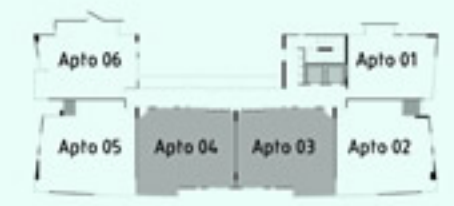

Reúna seus personagens favoritos

Praia de Tambáú

Apartamento tipo 01

área 56,26m²
02 quartos sendo 01 suíte
salas de estar e jantar
varanda
wc social
cozinha
área de serviço

Apartamentos tipos 02 e 05

área 83,58m²
03 quartos sendo 01 suíte e 01 reversível
salas de estar e jantar
varanda
wc social
cozinha
área de serviço

Apartamentos tipos 03 e 04

área 76,98m²
 03 quartos sendo 01 suíte
 salas de estar e jantar
 varanda
 wc social
 cozinha
 área de serviço

Apartamento tipo 06

área 69,56m²
 02 quartos sendo 01 suíte e 01 reversível
 salas de estar e jantar
 varanda
 wc social
 cozinha
 área de serviço